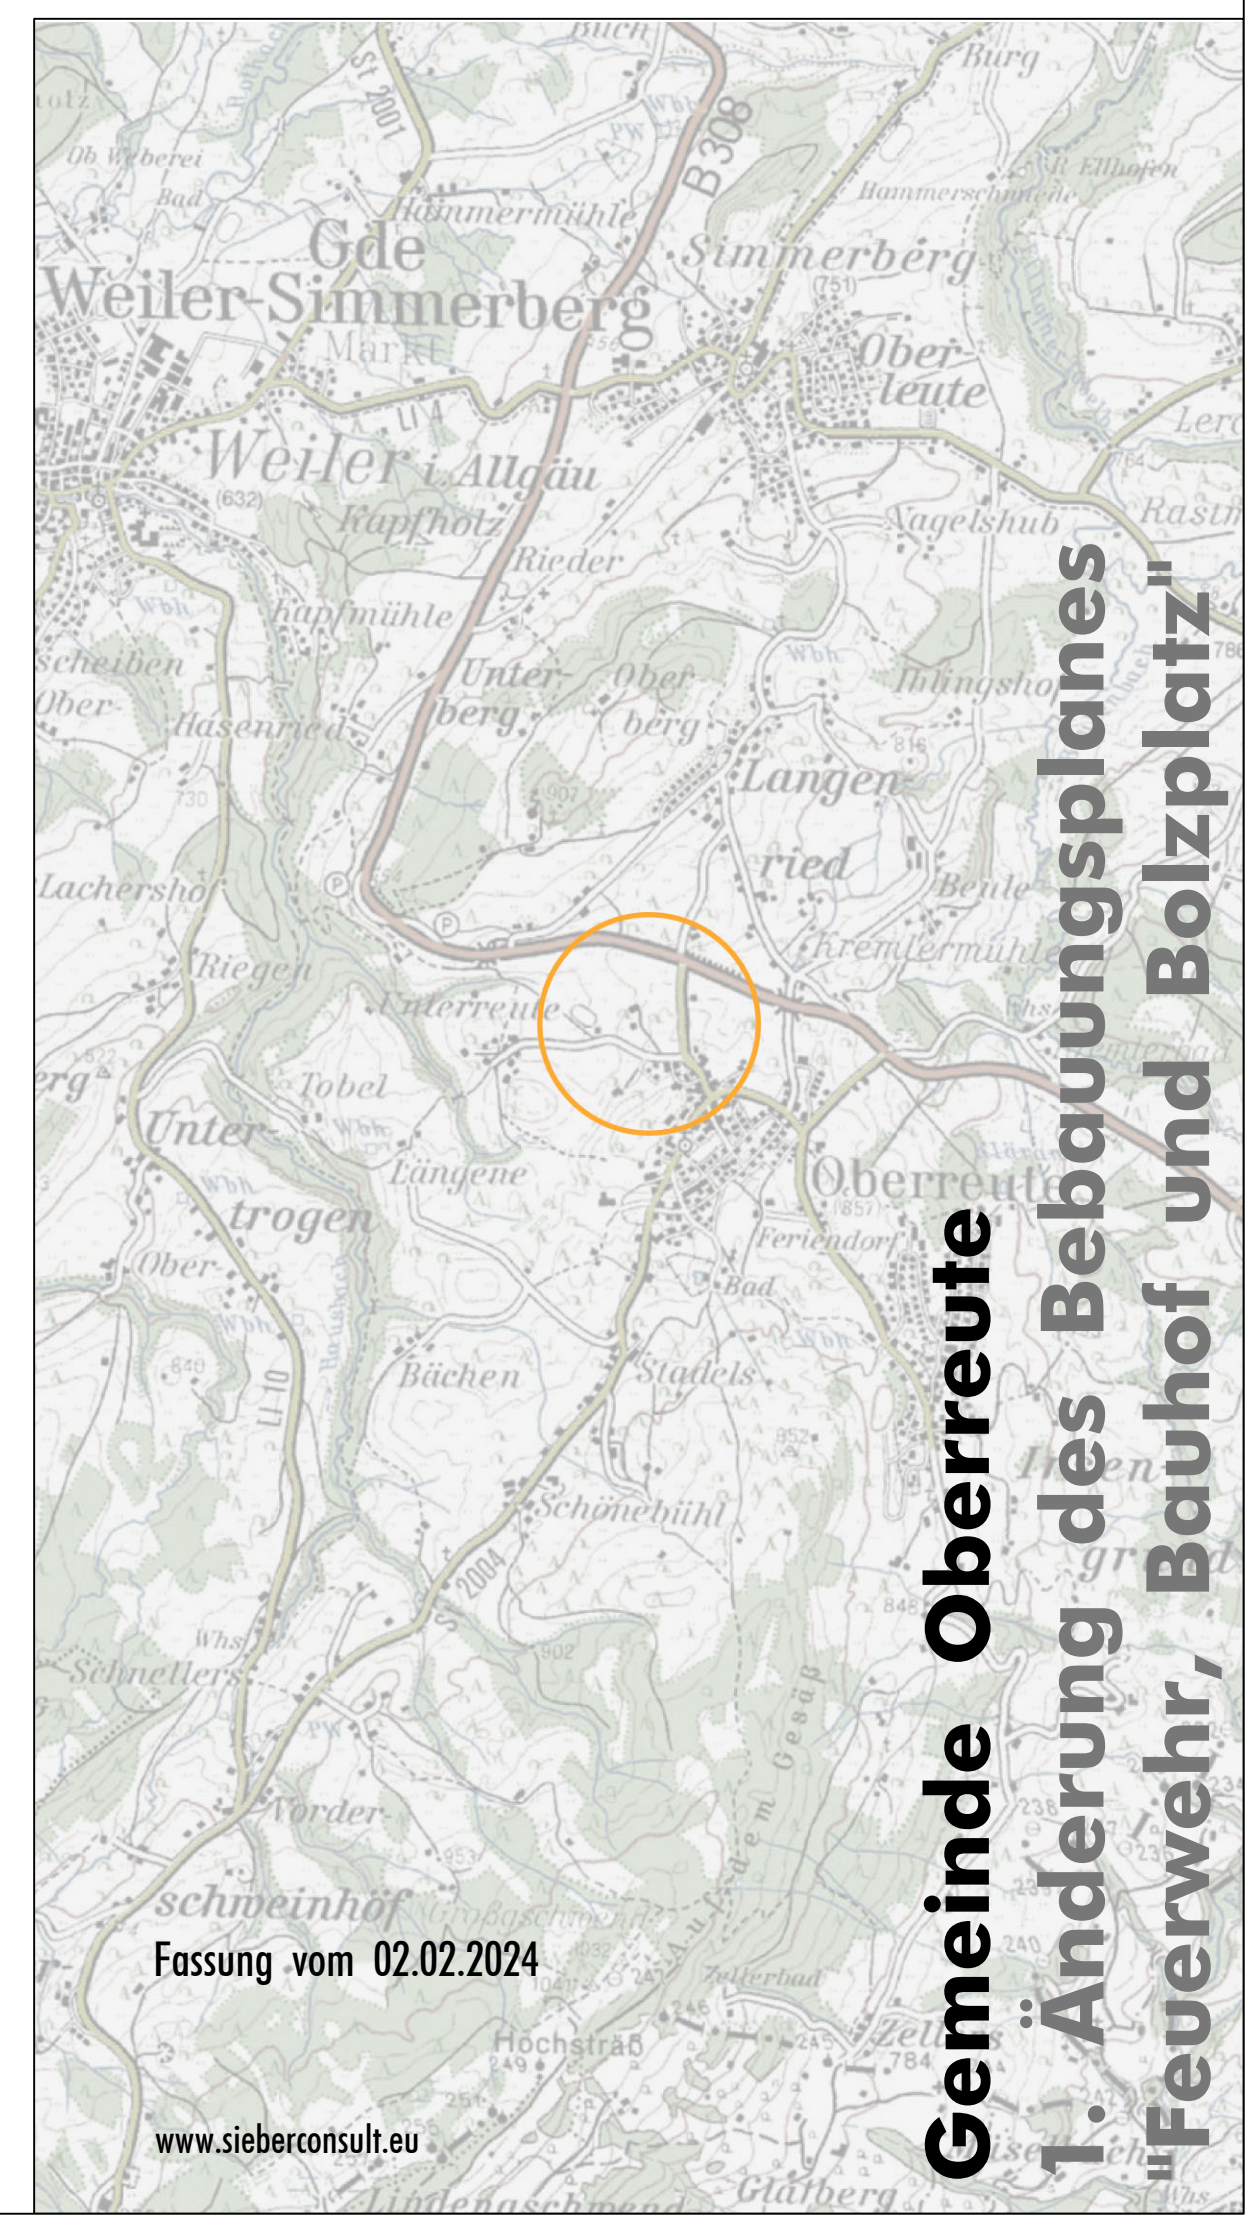

Bebauungsplan "Feuerwehr, Bauhof und Bolzplatz"  
(Fassung vom 23.01.2017,  
rechtsverbindlich seit 08.03.2017)

1. Änderung des Bebauungsplanes "Feuerwehr, Bauhof und Bolzplatz"

Gemeinde Oberreute  
1. Änderung des Bebauungsplanes  
"Feuerwehr, Bauhof und Bolzplatz"